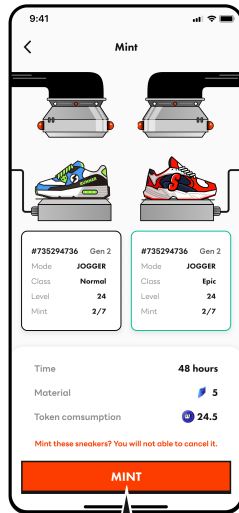

NFT 고유번호

예시로 표기된 #733236은 신발마다 각각 다른 고유한 특성을 가집니다.

Durability

Durability는 내구도를 뜻하며, 측정 시 에너지를 소모하여 코인을 획득할 때마다 감소됩니다. 일정 내구도 이하에서는 코인 획득량이 감소될 수 있습니다.

속성

Attribute

- P Performance**
퍼포먼스 수치에 따라 유저의 단위 시간 및 거리당 \$WALK, \$GRND 획득량이 결정됩니다.
- L Luck**
행운 수치에 따라 플레이를 통해 얻을 수 있는 아이템, 버프 등의 퀄리티, 획득 확률이 달라집니다.
- C Comfort**
착용감 수치에 따라 유저의 단위 시간 및 거리당 피로도 감소 속도가 결정됩니다.
- R Resilience**
회복력 수치에 따라 단위 시간 및 거리당 Shoes의 내구도 감소 속도가 결정됩니다. Shoes 수리 비용을 절약하고 싶다면, 회복력 스타트를 올려야 합니다.

Level Up **Repair** **Mint** **Sell** **Transfer**

Level Up

레벨업을 하고자 하는 신발을 선택해주세요.

Material

레벨업에 필요한 SWEAT의 수량을 표시합니다.

Time

다음 레벨업까지 남은 시간을 표시합니다.

Cost

레벨업에 필요한 WALK 비용입니다.

Repair

내구도를 일정 수치 이상으로 유지하기 위해 WALK를 지불하고 신발을 수리합니다.

초기 내구도 수치에서 원하는 수치까지 변경해줍니다. 내구도 향상에 필요한 수리 비용이 표시됩니다.

Mint

신발 NFT 2개를 이용하여
후세대 신발을 제작할 수 있습니다.

*제작에 사용된 신발은 유지됩니다.

제작에 사용할
신발을 선택하고
제작 버튼을 눌러주세요.

제작에 남은 시간이 표시되고,
BOOST 기능을 통해
제작을 더 빨리 마칠 수 있습니다.

CONFIRM을 클릭하면
제작된 신발의
상세정보를 볼 수 있습니다.

Sell

원하는 가격(KLAY)으로
나의 신발 NFT를 상점에 판매할 수 있습니다.

판매할 신발을
선택해주세요.

판매 가격을 설정하고
확인을 눌러주세요.

판매 상태를
수정할 수 있습니다.