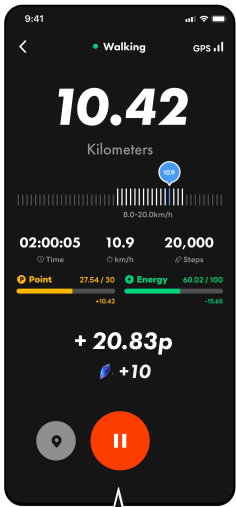

NFT 신발 구매

1

'상점'에서 원하는 신발을 골라주세요.

2

구입하려는 신발의 정보를 확인합니다.

3

신발 종류, 등급, 그리고 레벨을 확인하고 구매 버튼을 눌러주세요.

4

CONFIRM을 클릭하면 거래가 완료됩니다.

SuperWalk 시작하기

Basic Mode

Coming Soon...

Pro Mode

Pro Mode에서는
나의 신발 NFT로 운동을 하고
WALK와 GRND 보상을 획득할 수 있습니다.

포인트와 리더보드

리더보드에서는 포인트를 많이 획득한 순서대로 순위를 나열합니다.
또, 내가 획득한 포인트와 예상 WALK 보상을 확인할 수 있습니다.
KST 기준 매일 자정마다 포인트에 따른 WALK가 모두에게 정산되며,
이후 리더보드는 초기화됩니다.

오늘의 점수
내가 오늘 운동하고 획득한 누적 점수를 표시합니다.

예상 획득 WALK
포인트에 따라 예측된 WALK 보상을 확인합니다.

리더보드
포인트 획득량에 따라 사용자 순위를 나타냅니다.

Rank	User	Points
1	Esther	10,000
2	Greg	9,999
3	Darrell	8,000
4	Colleen	7,000
5	Gladys	6,000

SWEAT

 SWEAT은 Pro Mode를 통해서 획득할 수 있는 인앱 아이템입니다. 약 0.2 에너지(1분)를 소모할 때마다 SWEAT을 획득할 확률이 있습니다. SWEAT 획득 확률은 신발의 등급과 종류에 따라 달라집니다.

홈화면 설명

신발 NFT를 구매한 뒤,
홈화면에서 나의 신발 NFT를 확인할 수 있습니다.

신발 NFT 설명

기본 정보

신발 Type

- WALKER 1~6km/h
- JOGGER 5~12km/h
- RUNNER 8~20km/h
- ALL-ROUNDER 1~20km/h