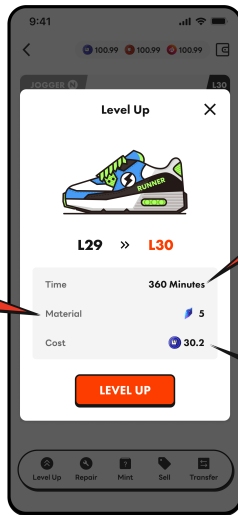

 SWEAT은 Pro Mode를 통해서 획득할 수 있는 인앱 아이템입니다. 약 0.2 에너지(1분)를 소모할 때마다 SWEAT을 획득할 확률이 있습니다. SWEAT 획득 확률은 신발의 등급과 종류에 따라 달라집니다.

홈화면 설명

신발 NFT를 구매한 뒤,
홈화면에서 나의 신발 NFT를 확인할 수 있습니다.

신발 NFT 설명

기본 정보

신발 Type

- WALKER 1~6km/h
- JOGGER 5~12km/h
- RUNNER 8~20km/h
- ALL-ROUNDER 1~20km/h

Level

레벨은 L1부터 L30까지 존재하며, 레벨업 시 Attribute(Performance, Luck, Comfort, Resilience)를 올릴 수 있는 Point를 획득할 수 있습니다.

신발 Class

- 기본 스타트의 총합 - 낮음
- 기본 스타트의 총합 - 약간 낮음
- 기본 스타트의 총합 - 보통
- 기본 스타트의 총합 - 약간 높음
- 기본 스타트의 총합 - 아주 높음

NFT 고유번호

예시로 표기된 #733236은 신발마다 각각 다른 고유한 특성을 가집니다.

Durability

Durability는 내구도를 뜻하며, 측정 시 에너지를 소모하여 코인을 획득할 때마다 감소됩니다. 일정 내구도 이하에서는 코인 획득량이 감소될 수 있습니다.

속성

Attribute

- P Performance**
퍼포먼스 수치에 따라 유저의 단위 시간 및 거리당 \$WALK, \$GRND 획득량이 결정됩니다.
- L Luck**
행운 수치에 따라 플레이를 통해 얻을 수 있는 아이템, 버프 등의 퀄리티, 획득 확률이 달라집니다.
- C Comfort**
착용감 수치에 따라 유저의 단위 시간 및 거리당 피로도 감소 속도가 결정됩니다.
- R Resilience**
회복력 수치에 따라 단위 시간 및 거리당 Shoes의 내구도 감소 속도가 결정됩니다. Shoes 수리 비용을 절약하고 싶다면, 회복력 스타트를 올려야 합니다.

Level Up **Repair** **Mint** **Sell** **Transfer**

Level Up

레벨업을 하고자 하는 신발을 선택해주세요.

Material

레벨업에 필요한 SWEAT의 수량을 표시합니다.

Time

다음 레벨업까지 남은 시간을 표시합니다.

Cost