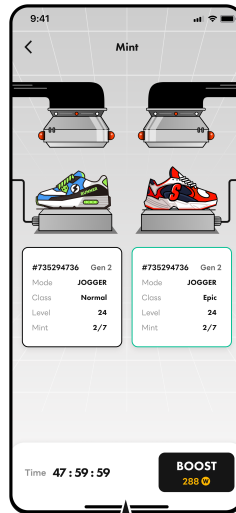

NFT 고유번호

예시로 표기된 #733236은 신발마다 각각 다른 고유한 특성을 가집니다.

Durability

Durability는 내구도를 뜻하며, 측정 시 에너지를 소모하여 코인을 획득할 때마다 감소됩니다. 일정 내구도 이하에서는 코인 획득량이 감소될 수 있습니다.

속성

Attribute

- P Performance**
퍼포먼스 수치에 따라 유저의 단위 시간 및 거리당 \$WALK, \$GRND 획득량이 결정됩니다.
- L Luck**
행운 수치에 따라 플레이를 통해 얻을 수 있는 아이템, 버프 등의 퀄리티, 획득 확률이 달라집니다.
- C Comfort**
착용감 수치에 따라 유저의 단위 시간 및 거리당 피로도 감소 속도가 결정됩니다.
- R Resilience**
회복력 수치에 따라 단위 시간 및 거리당 Shoes의 내구도 감소 속도가 결정됩니다. Shoes 수리 비용을 절약하고 싶다면, 회복력 스타트를 올려야 합니다.

Level Up **Repair** **Mint** **Sell** **Transfer**

Level Up

레벨업을 하고자 하는 신발을 선택해주세요.

Material

레벨업에 필요한 SWEAT의 수량을 표시합니다.

Time

다음 레벨업까지 남은 시간을 표시합니다.

Cost

레벨업에 필요한 WALK 비용입니다.

Repair

내구도를 일정 수치 이상으로 유지하기 위해 WALK를 지불하고 신발을 수리합니다.

초기 내구도 수치에서 원하는 수치까지 변경해줍니다. 내구도 향상에 필요한 수리 비용이 표시됩니다.

Mint

신발 NFT 2개를 이용하여
후세대 신발을 제작할 수 있습니다.

*제작에 사용된 신발은 유지됩니다.

제작에 사용할
신발을 선택하고
제작 버튼을 눌러주세요.