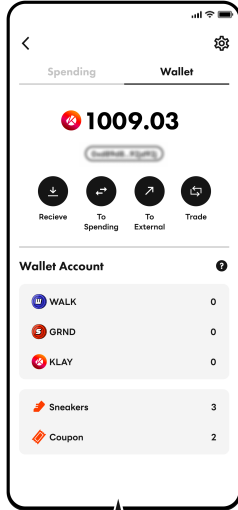

1 새 지갑 생성

'Create a new wallet' 클릭

Private Key를 사용자가 보관할 수 없습니다.

앱 내 지갑 비밀번호 6자리를 입력해주세요.

확인(Confirm) 클릭

2 KLIP 지갑 연결

앱에 Klip 연동하기

정보를 입력해주세요.

비밀번호 6자리를 설정해주세요.

지갑 연결 완료

스펜딩과 지갑

스펜딩

스펜딩 수량
 앱 내에서 사용 가능한 WALK, GRND, KLAY 잔여 수량을 표시합니다.

KLAY
 상점에서 신발을 구매하려면 KLAY가 필요합니다.

Transfer
 스펜딩 계정의 WALK, GRND, KLAY를 지갑으로 전송합니다.

지갑

Recieve
 내 지갑 주소로 외부에서 KLAY, WALK, GRND를 받을 수 있습니다.

To Spending
 내 지갑의 WALK, GRND, KLAY, 그리고 신발과 쿠폰을 스펜딩 계정으로 전송합니다.
 *스펜딩으로 보낸 쿠폰은 다시 지갑으로 보낼 수 없습니다.

To External
 내 지갑 주소에서 외부로 KLAY, WALK, GRND, 그리고 신발을 전송할 수 있습니다.

Trade
 WALK와 GRND를 KLAY와 교환합니다.

스펜딩으로 신발 전송

지갑에서
To Spending 클릭

자산(Asset) 클릭

신발(Sneakers)
클릭

스펜딩으로 보내려는
신발을 선택합니다.

TO SPENDING
클릭

CONFIRM
까지 클릭하면 완료!