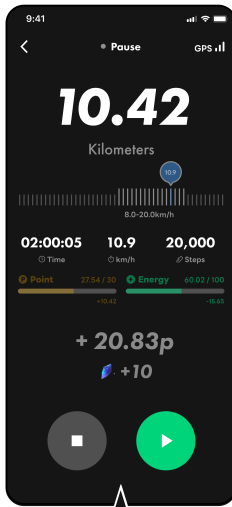

CONFIRM을 클릭하면 거래가 완료됩니다.

SuperWalk 시작하기

Basic Mode

Coming Soon...

Pro Mode

Pro Mode에서는
나의 신발 NFT로 운동을 하고
WALK와 GRND 보상을 획득할 수 있습니다.

포인트와 리더보드

리더보드에서는 포인트를 많이 획득한 순서대로 순위를 나열합니다.
또, 내가 획득한 포인트와 예상 WALK 보상을 확인할 수 있습니다.
KST 기준 매일 자정마다 포인트에 따른 WALK가 모두에게 정산되며,
이후 리더보드는 초기화됩니다.

오늘의 점수
내가 오늘 운동하고 획득한 누적 점수를 표시합니다.

예상 획득 WALK
포인트에 따라 예측된 WALK 보상을 확인합니다.

리더보드
포인트 획득량에 따라 사용자 순위를 나타냅니다.

Rank	User	Points
1	Esther	10,000
2	Greg	9,999
3	Darrell	8,000
4	Colleen	7,000
5	Gladys	6,000

SWEAT

 SWEAT은 Pro Mode를 통해서 획득할 수 있는 인앱 아이템입니다. 약 0.2 에너지(1분)를 소모할 때마다 SWEAT을 획득할 확률이 있습니다. SWEAT 획득 확률은 신발의 등급과 종류에 따라 달라집니다.

홈화면 설명

신발 NFT를 구매한 뒤,
홈화면에서 나의 신발 NFT를 확인할 수 있습니다.

신발 NFT 설명

기본 정보

신발 Type

- WALKER 1~6km/h
- JOGGER 5~12km/h
- RUNNER 8~20km/h
- ALL-ROUNDER 1~20km/h