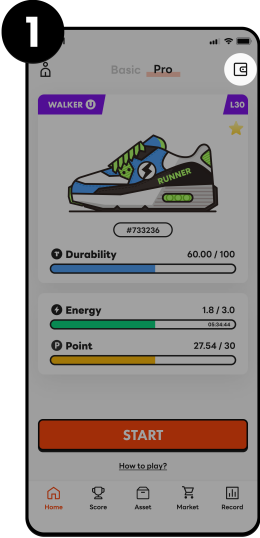

OBT - How to Play (Kor)

회원가입 / 프로필 설정

카카오톡 | Google | Apple | Email
네 가지 방법으로 회원가입이 가능합니다.

닉네임과 프로필 사진, 나의 생년월일 및 신체 정보를 기입해주세요.
기입하신 정보는 언제든지 변경 가능합니다.

지갑 생성하기

지갑 아이콘 클릭

두 가지 방법으로 지갑을 생성할 수 있습니다.

지갑 관련 주의사항

<앱 내 지갑 소개>

Create a new wallet을 통해 생성하는 앱 내 지갑은 Klaytn API Service(KAS)를 통해 이루어집니다.

이렇게 생성된 지갑의 Private Key를 수탁하는 방식이기 때문에, **사용자는 본인 지갑의 시드 구문 및 Private Key를 알 수 없으며 이는 슈퍼워크 팀에서도 알 수 없습니다.**

<지갑 주의 사항>