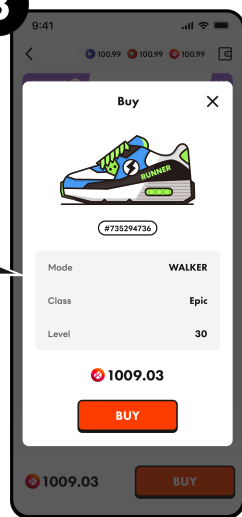

Trade
 WALK와 GRND를 KLAY와 교환합니다.

스펜딩으로 신발 전송

지갑에서
To Spending 클릭

자산(Asset) 클릭

신발(Sneakers)
클릭

스펜딩으로 보내려는
신발을 선택합니다.

TO SPENDING
클릭

CONFIRM
까지 클릭하면 완료!

NFT 신발 구매

1

'상점'에서 원하는 신발을 골라주세요.

2

구입하려는 신발의 정보를 확인합니다.

3

신발 종류, 등급, 그리고 레벨을 확인하고 구매 버튼을 눌러주세요.

4

CONFIRM을 클릭하면 거래가 완료됩니다.

SuperWalk 시작하기

Basic Mode

Coming Soon...

Pro Mode

Pro Mode에서는
나의 신발 NFT로 운동을 하고
WALK와 GRND 보상을 획득할 수 있습니다.

포인트와 리더보드

리더보드에서는 포인트를 많이 획득한 순서대로 순위를 나열합니다.
또, 내가 획득한 포인트와 예상 WALK 보상을 확인할 수 있습니다.
KST 기준 매일 자정마다 포인트에 따른 WALK가 모두에게 정산되며,
이후 리더보드는 초기화됩니다.

오늘의 점수
내가 오늘 운동하고 획득한 누적 점수를 표시합니다.

예상 획득 WALK
포인트에 따라 예측된 WALK 보상을 확인합니다.

리더보드
포인트 획득량에 따라 사용자 순위를 나타냅니다.

Rank	User	Points
1	Esther	10,000
2	Greg	9,999
3	Darrell	8,000
4	Colleen	7,000
5	Gladys	6,000

SWEAT