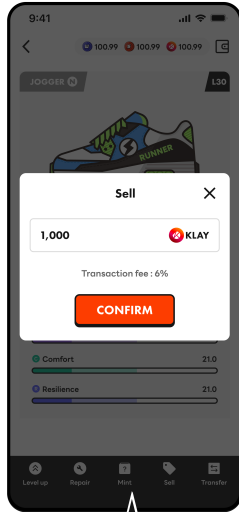

제작에 남은 시간이 표시되고,
BOOST 기능을 통해
제작을 더 빨리 마칠 수 있습니다.

CONFIRM을 클릭하면
제작된 신발의
상세정보를 볼 수 있습니다.

Sell

원하는 가격(KLAY)으로
나의 신발 NFT를 상점에 판매할 수 있습니다.

판매할 신발을
선택해주세요.

판매 가격을 설정하고
확인을 눌러주세요.

판매 상태를
수정할 수 있습니다.