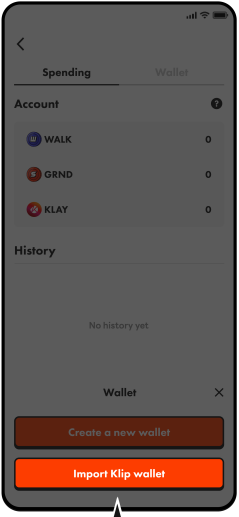

1 새 지갑 생성

'Create a new wallet' 클릭

Private Key를 사용자가 보관할 수 없습니다.

앱 내 지갑 비밀번호 6자리를 입력해주세요.

확인(Confirm) 클릭

2 KLIP 지갑 연결

앱에 Klip 연동하기

정보를 입력해주세요.

비밀번호 6자리를 설정해주세요.

지갑 연결 완료

스펜딩과 지갑

스펜딩

스펜딩 수량
 앱 내에서 사용 가능한 WALK, GRND, KLAY 잔여 수량을 표시합니다.

KLAY
 상점에서 신발을 구매하려면 KLAY가 필요합니다.

Transfer
 스펜딩 계정의 WALK, GRND, KLAY를 지갑으로 전송합니다.

지갑

Recieve
 내 지갑 주소로 외부에서 KLAY, WALK, GRND를 받을 수 있습니다.

To Spending
 내 지갑의 WALK, GRND, KLAY, 그리고 신발과 쿠폰을 스펜딩 계정으로 전송합니다.
 *스펜딩으로 보낸 쿠폰은 다시 지갑으로 보낼 수 없습니다.

To External
 내 지갑 주소에서 외부로 KLAY, WALK, GRND, 그리고 신발을 전송할 수 있습니다.