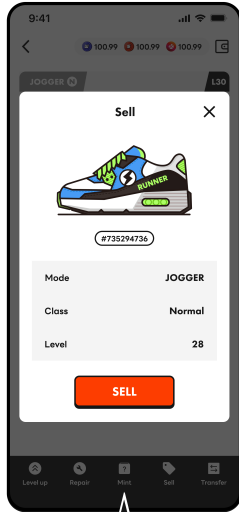

Level Up **Repair** **Mint** **Sell** **Transfer**

Level Up

레벨업을 하고자 하는 신발을 선택해주세요.

Material

레벨업에 필요한 SWEAT의 수량을 표시합니다.

Time

다음 레벨업까지 남은 시간을 표시합니다.

Cost

레벨업에 필요한 WALK 비용입니다.

Repair

내구도를 일정 수치 이상으로 유지하기 위해 WALK를 지불하고 신발을 수리합니다.

초기 내구도 수치에서 원하는 수치까지 변경해줍니다. 내구도 향상에 필요한 수리 비용이 표시됩니다.

Mint

신발 NFT 2개를 이용하여
후세대 신발을 제작할 수 있습니다.

*제작에 사용된 신발은 유지됩니다.

제작에 사용할
신발을 선택하고
제작 버튼을 눌러주세요.

제작에 남은 시간이 표시되고,
BOOST 기능을 통해
제작을 더 빨리 마칠 수 있습니다.

CONFIRM을 클릭하면
제작된 신발의
상세정보를 볼 수 있습니다.

Sell

원하는 가격(KLAY)으로
나의 신발 NFT를 상점에 판매할 수 있습니다.

판매할 신발을
선택해주세요.

판매 가격을 설정하고
확인을 눌러주세요.

판매 상태를
수정할 수 있습니다.