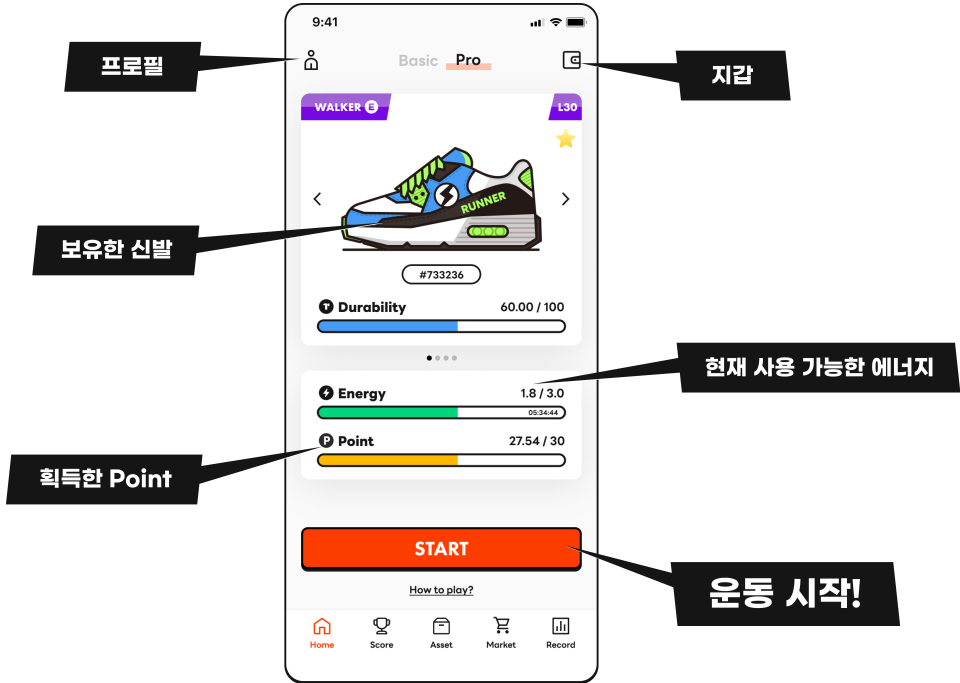

CONFIRM을 클릭하면 거래가 완료됩니다.

SuperWalk 시작하기

Basic Mode

Coming Soon...

Pro Mode

Pro Mode에서는
나의 신발 NFT로 운동을 하고
WALK와 GRND 보상을 획득할 수 있습니다.

포인트와 리더보드

리더보드에서는 포인트를 많이 획득한 순서대로 순위를 나열합니다.
또, 내가 획득한 포인트와 예상 WALK 보상을 확인할 수 있습니다.
KST 기준 매일 자정마다 포인트에 따른 WALK가 모두에게 정산되며,
이후 리더보드는 초기화됩니다.

오늘의 점수
내가 오늘 운동하고 획득한 누적 점수를 표시합니다.

예상 획득 WALK
포인트에 따라 예측된 WALK 보상을 확인합니다.

리더보드
포인트 획득량에 따라 사용자 순위를 나타냅니다.

Rank	User	Points
1	Esther	10,000
2	Greg	9,999
3	Darrell	8,000
4	Colleen	7,000
5	Gladys	6,000

SWEAT

 SWEAT은 Pro Mode를 통해서 획득할 수 있는 인앱 아이템입니다. 약 0.2 에너지(1분)를 소모할 때마다 SWEAT을 획득할 확률이 있습니다. SWEAT 획득 확률은 신발의 등급과 종류에 따라 달라집니다.

홈화면 설명

신발 NFT를 구매한 뒤,
홈화면에서 나의 신발 NFT를 확인할 수 있습니다.

신발 NFT 설명

기본 정보

신발 Type

- WALKER 1~6km/h
- JOGGER 5~12km/h
- RUNNER 8~20km/h
- ALL-ROUNDER 1~20km/h

Level

레벨은 L1부터 L30까지 존재하며, 레벨업 시 Attribute(Performance, Luck, Comfort, Resilience)를 올릴 수 있는 Point를 획득할 수 있습니다.

신발 Class

- 기본 스타트의 총합 - 낮음
- 기본 스타트의 총합 - 약간 낮음
- 기본 스타트의 총합 - 보통
- 기본 스타트의 총합 - 약간 높음
- 기본 스타트의 총합 - 아주 높음