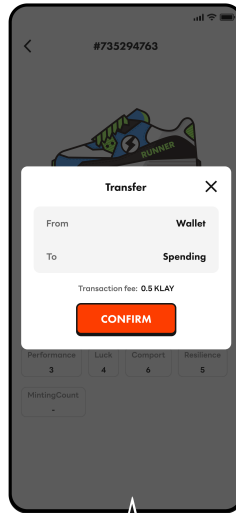

비밀번호 6자리를 설정해주세요.

지갑 연결 완료

스펜딩과 지갑

스펜딩

스펜딩 수량
 앱 내에서 사용 가능한 WALK, GRND, KLAY 잔여 수량을 표시합니다.

KLAY
 상점에서 신발을 구매하려면 KLAY가 필요합니다.

Transfer
 스펜딩 계정의 WALK, GRND, KLAY를 지갑으로 전송합니다.

지갑

Recieve
 내 지갑 주소로 외부에서 KLAY, WALK, GRND를 받을 수 있습니다.

To Spending
 내 지갑의 WALK, GRND, KLAY, 그리고 신발과 쿠폰을 스펜딩 계정으로 전송합니다.
 *스펜딩으로 보낸 쿠폰은 다시 지갑으로 보낼 수 없습니다.

To External
 내 지갑 주소에서 외부로 KLAY, WALK, GRND, 그리고 신발을 전송할 수 있습니다.

Trade
 WALK와 GRND를 KLAY와 교환합니다.

스펜딩으로 신발 전송

지갑에서
To Spending 클릭

자산(Asset) 클릭

신발(Sneakers)
클릭

스펜딩으로 보내려는
신발을 선택합니다.

TO SPENDING
클릭

CONFIRM
까지 클릭하면 완료!

NFT 신발 구매

1

'상점'에서 원하는 신발을 골라주세요.

2

구입하려는 신발의 정보를 확인합니다.

3

신발 종류, 등급, 그리고 레벨을 확인하고 구매 버튼을 눌러주세요.

4