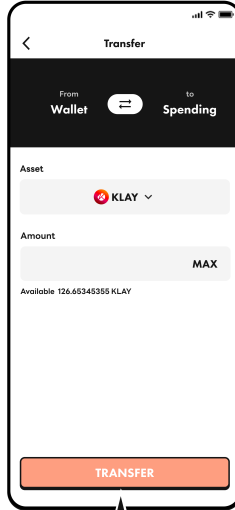

1 새 지갑 생성

'Create a new wallet' 클릭

Private Key를 사용자가 보관할 수 없습니다.

앱 내 지갑 비밀번호 6자리를 입력해주세요.

확인(Confirm) 클릭

2 KLIP 지갑 연결

앱에 Klip 연동하기

정보를 입력해주세요.

비밀번호 6자리를 설정해주세요.

지갑 연결 완료

스펜딩과 지갑

스펜딩

스펜딩 수량
 앱 내에서 사용 가능한 WALK, GRND, KLAY 잔여 수량을 표시합니다.

KLAY
 상점에서 신발을 구매하려면 KLAY가 필요합니다.

Transfer
 스펜딩 계정의 WALK, GRND, KLAY를 지갑으로 전송합니다.

지갑

Recieve
 내 지갑 주소로 외부에서 KLAY, WALK, GRND를 받을 수 있습니다.

To Spending
 내 지갑의 WALK, GRND, KLAY, 그리고 신발과 쿠폰을 스펜딩 계정으로 전송합니다.
 *스펜딩으로 보낸 쿠폰은 다시 지갑으로 보낼 수 없습니다.

To External
 내 지갑 주소에서 외부로 KLAY, WALK, GRND, 그리고 신발을 전송할 수 있습니다.

Trade
 WALK와 GRND를 KLAY와 교환합니다.

스펜딩으로 신발 전송

지갑에서
To Spending 클릭

자산(Asset) 클릭

신발(Sneakers)
클릭

스펜딩으로 보내려는
신발을 선택합니다.

TO SPENDING
클릭

CONFIRM
까지 클릭하면 완료!