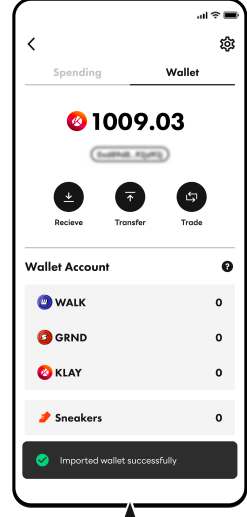

1 새 지갑 생성

'Create a new wallet' 클릭

Private Key를 사용자가 보관할 수 없습니다.

앱 내 지갑 비밀번호 6자리를 입력해주세요.

확인(Confirm) 클릭

2 KLIP 지갑 연결

앱에 Klip 연동하기

정보를 입력해주세요.

비밀번호 6자리를 설정해주세요.

지갑 연결 완료

스펜딩과 지갑

스펜딩

스펜딩 수량
 앱 내에서 사용 가능한 WALK, GRND, KLAY 잔여 수량을 표시합니다.

KLAY
 상점에서 신발을 구매하려면 KLAY가 필요합니다.

Transfer
 스펜딩 계정의 WALK, GRND, KLAY를 지갑으로 전송합니다.

지갑

Recieve
 내 지갑 주소로 외부에서 KLAY, WALK, GRND를 받을 수 있습니다.

To Spending
 내 지갑의 WALK, GRND, KLAY, 그리고 신발과 쿠폰을 스펜딩 계정으로 전송합니다.
 *스펜딩으로 보낸 쿠폰은 다시 지갑으로 보낼 수 없습니다.

To External
 내 지갑 주소에서 외부로 KLAY, WALK, GRND, 그리고 신발을 전송할 수 있습니다.