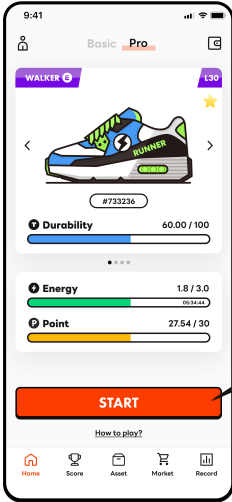

NFT 신발 구매

1

'상점'에서 원하는 신발을 골라주세요.

2

구입하려는 신발의 정보를 확인합니다.

3

신발 종류, 등급, 그리고 레벨을 확인하고 구매 버튼을 눌러주세요.

4

CONFIRM을 클릭하면 거래가 완료됩니다.

SuperWalk 시작하기

Basic Mode

Coming Soon...

Pro Mode

Pro Mode에서는
나의 신발 NFT로 운동을 하고
WALK와 GRND 보상을 획득할 수 있습니다.

포인트와 리더보드

리더보드에서는 포인트를 많이 획득한 순서대로 순위를 나열합니다.
또, 내가 획득한 포인트와 예상 WALK 보상을 확인할 수 있습니다.
KST 기준 매일 자정마다 포인트에 따른 WALK가 모두에게 정산되며,
이후 리더보드는 초기화됩니다.

오늘의 점수
내가 오늘 운동하고 획득한 누적 점수를 표시합니다.

예상 획득 WALK
포인트에 따라 예측된 WALK 보상을 확인합니다.

리더보드
포인트 획득량에 따라 사용자 순위를 나타냅니다.

Rank	User	Points
1	Esther	10,000
2	Greg	9,999
3	Darrell	8,000
4	Colleen	7,000
5	Gladys	6,000

SWEAT

 SWEAT은 Pro Mode를 통해서 획득할 수 있는 인앱 아이템입니다. 약 0.2 에너지(1분)를 소모할 때마다 SWEAT을 획득할 확률이 있습니다. SWEAT 획득 확률은 신발의 등급과 종류에 따라 달라집니다.

홈화면 설명

신발 NFT를 구매한 뒤,
홈화면에서 나의 신발 NFT를 확인할 수 있습니다.

신발 NFT 설명

기본 정보

신발 Type

- WALKER 1~6km/h
- JOGGER 5~12km/h
- RUNNER 8~20km/h
- ALL-ROUNDER 1~20km/h