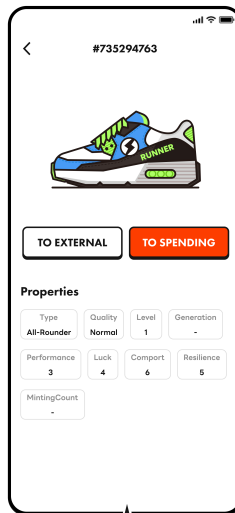

비밀번호 6자리를 설정해주세요.

지갑 연결 완료

스펜딩과 지갑

스펜딩

스펜딩 수량
 앱 내에서 사용 가능한 WALK, GRND, KLAY 잔여 수량을 표시합니다.

KLAY
 상점에서 신발을 구매하려면 KLAY가 필요합니다.

Transfer
 스펜딩 계정의 WALK, GRND, KLAY를 지갑으로 전송합니다.

지갑

Recieve
 내 지갑 주소로 외부에서 KLAY, WALK, GRND를 받을 수 있습니다.

To Spending
 내 지갑의 WALK, GRND, KLAY, 그리고 신발과 쿠폰을 스펜딩 계정으로 전송합니다.
 *스펜딩으로 보낸 쿠폰은 다시 지갑으로 보낼 수 없습니다.

To External
 내 지갑 주소에서 외부로 KLAY, WALK, GRND, 그리고 신발을 전송할 수 있습니다.

Trade
 WALK와 GRND를 KLAY와 교환합니다.

스펜딩으로 신발 전송

지갑에서
To Spending 클릭

자산(Asset) 클릭

신발(Sneakers)
클릭

스펜딩으로 보내려는
신발을 선택합니다.

TO SPENDING
클릭

CONFIRM
까지 클릭하면 완료!

NFT 신발 구매

1

'상점'에서 원하는 신발을 골라주세요.

2

구입하려는 신발의 정보를 확인합니다.

3

신발 종류, 등급, 그리고 레벨을 확인하고 구매 버튼을 눌러주세요.

4