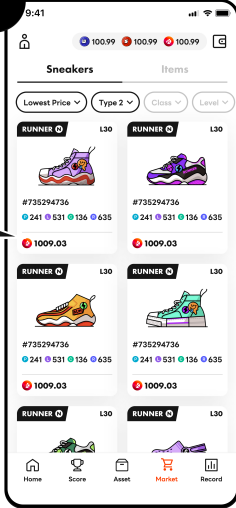

비밀번호 6자리를 설정해주세요.

지갑 연결 완료

스펜딩과 지갑

스펜딩

스펜딩 수량
 앱 내에서 사용 가능한 WALK, GRND, KLAY 잔여 수량을 표시합니다.

KLAY
 상점에서 신발을 구매하려면 KLAY가 필요합니다.

Transfer
 스펜딩 계정의 WALK, GRND, KLAY를 지갑으로 전송합니다.

지갑

Recieve
 내 지갑 주소로 외부에서 KLAY, WALK, GRND를 받을 수 있습니다.

To Spending
 내 지갑의 WALK, GRND, KLAY, 그리고 신발과 쿠폰을 스펜딩 계정으로 전송합니다.
 *스펜딩으로 보낸 쿠폰은 다시 지갑으로 보낼 수 없습니다.

To External
 내 지갑 주소에서 외부로 KLAY, WALK, GRND, 그리고 신발을 전송할 수 있습니다.

Trade
 WALK와 GRND를 KLAY와 교환합니다.

스펜딩으로 신발 전송

지갑에서
To Spending 클릭

자산(Asset) 클릭

신발(Sneakers)
클릭

스펜딩으로 보내려는
신발을 선택합니다.

TO SPENDING
클릭

CONFIRM
까지 클릭하면 완료!

NFT 신발 구매

1

'상점'에서 원하는 신발을 골라주세요.

2

구입하려는 신발의 정보를 확인합니다.

3

신발 종류, 등급, 그리고 레벨을 확인하고 구매 버튼을 눌러주세요.

4