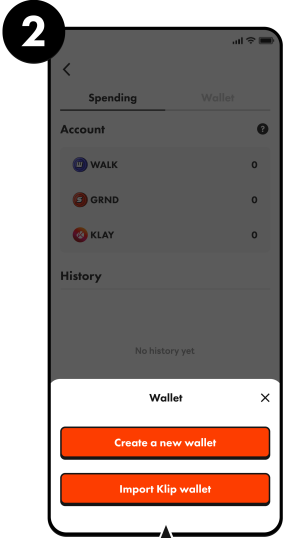

OBT - How to Play (Kor)

회원가입 / 프로필 설정

카카오톡 | Google | Apple | Email
네 가지 방법으로 회원가입이 가능합니다.

닉네임과 프로필 사진, 나의 생년월일 및 신체 정보를 기입해주세요.
기입하신 정보는 언제든지 변경 가능합니다.

지갑 생성하기

지갑 아이콘 클릭

두 가지 방법으로 지갑을 생성할 수 있습니다.

지갑 관련 주의사항

<앱 내 지갑 소개>

Create a new wallet을 통해 생성하는 앱 내 지갑은 Klaytn API Service(KAS)를 통해 이루어집니다.

이렇게 생성된 지갑의 Private Key를 수탁하는 방식이기 때문에, **사용자는 본인 지갑의 시드 구문 및 Private Key를 알 수 없으며 이는 슈퍼워크 팀에서도 알 수 없습니다.**

<지갑 주의 사항>