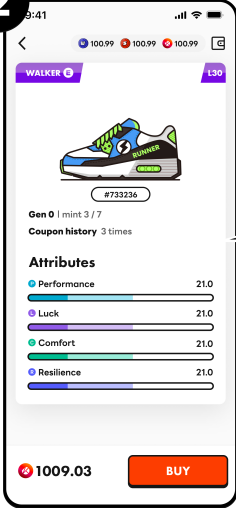

Recieve
 내 지갑 주소로 외부에서 KLAY, WALK, GRND를 받을 수 있습니다.

To Spending
 내 지갑의 WALK, GRND, KLAY, 그리고 신발과 쿠폰을 스펜딩 계정으로 전송합니다.
 *스펜딩으로 보낸 쿠폰은 다시 지갑으로 보낼 수 없습니다.

To External
 내 지갑 주소에서 외부로 KLAY, WALK, GRND, 그리고 신발을 전송할 수 있습니다.

Trade
 WALK와 GRND를 KLAY와 교환합니다.

스펜딩으로 신발 전송

지갑에서
To Spending 클릭

자산(Asset) 클릭

신발(Sneakers)
클릭

스펜딩으로 보내려는
신발을 선택합니다.

TO SPENDING
클릭

CONFIRM
까지 클릭하면 완료!

NFT 신발 구매

1

'상점'에서 원하는 신발을 골라주세요.

2

구입하려는 신발의 정보를 확인합니다.

3

신발 종류, 등급, 그리고 레벨을 확인하고 구매 버튼을 눌러주세요.

4

CONFIRM을 클릭하면 거래가 완료됩니다.

SuperWalk 시작하기

Basic Mode

Coming Soon...

Pro Mode

Pro Mode에서는
나의 신발 NFT로 운동을 하고
WALK와 GRND 보상을 획득할 수 있습니다.

포인트와 리더보드

리더보드에서는 포인트를 많이 획득한 순서대로 순위를 나열합니다.
또, 내가 획득한 포인트와 예상 WALK 보상을 확인할 수 있습니다.
KST 기준 매일 자정마다 포인트에 따른 WALK가 모두에게 정산되며,
이후 리더보드는 초기화됩니다.