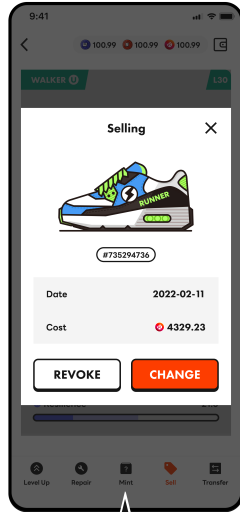

제작에 남은 시간이 표시되고,
BOOST 기능을 통해
제작을 더 빨리 마칠 수 있습니다.

CONFIRM을 클릭하면
제작된 신발의
상세정보를 볼 수 있습니다.

Sell

원하는 가격(KLAY)으로
나의 신발 NFT를 상점에 판매할 수 있습니다.

판매할 신발을
선택해주세요.

판매 가격을 설정하고
확인을 눌러주세요.

판매 상태를
수정할 수 있습니다.