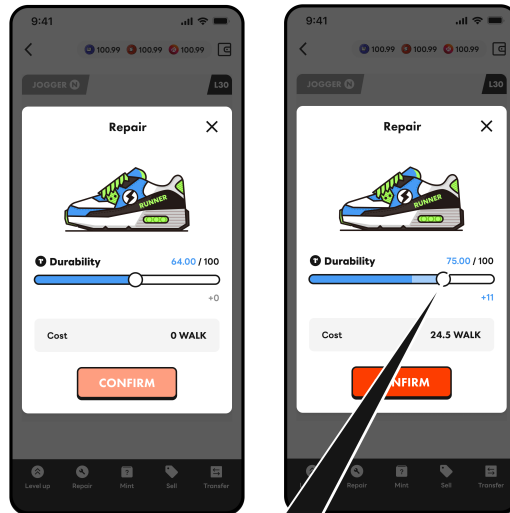

Repair

내구도를 일정 수치 이상으로 유지하기 위해 WALK를 지불하고 신발을 수리합니다.

초기 내구도 수치에서 원하는 수치까지 변경해줍니다. 내구도 향상에 필요한 수리 비용이 표시됩니다.