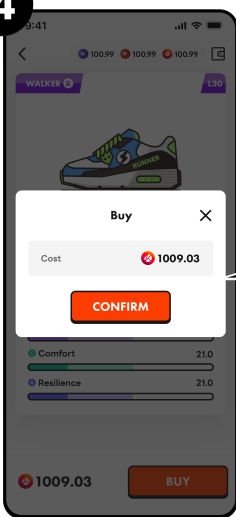

Trade
 WALK와 GRND를 KLAY와 교환합니다.

스펜딩으로 신발 전송

지갑에서
To Spending 클릭

자산(Asset) 클릭

신발(Sneakers)
클릭

스펜딩으로 보내려는
신발을 선택합니다.

TO SPENDING
클릭

CONFIRM
까지 클릭하면 완료!

NFT 신발 구매

1

'상점'에서 원하는 신발을 골라주세요.

2

구입하려는 신발의 정보를 확인합니다.

3

신발 종류, 등급, 그리고 레벨을 확인하고 구매 버튼을 눌러주세요.

4

CONFIRM을 클릭하면 거래가 완료됩니다.

SuperWalk 시작하기

Basic Mode

Coming Soon...

Pro Mode

Pro Mode에서는
나의 신발 NFT로 운동을 하고
WALK와 GRND 보상을 획득할 수 있습니다.

포인트와 리더보드

리더보드에서는 포인트를 많이 획득한 순서대로 순위를 나열합니다.
또, 내가 획득한 포인트와 예상 WALK 보상을 확인할 수 있습니다.
KST 기준 매일 자정마다 포인트에 따른 WALK가 모두에게 정산되며,
이후 리더보드는 초기화됩니다.

오늘의 점수
내가 오늘 운동하고 획득한 누적 점수를 표시합니다.

예상 획득 WALK
포인트에 따라 예측된 WALK 보상을 확인합니다.

리더보드
포인트 획득량에 따라 사용자 순위를 나타냅니다.

Rank	User	Points
1	Esther	10,000
2	Greg	9,999
3	Darrell	8,000
4	Colleen	7,000
5	Gladys	6,000

SWEAT