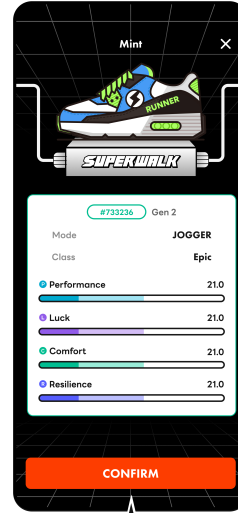

CONFIRM을 클릭하면
제작된 신발의
상세정보를 볼 수 있습니다.