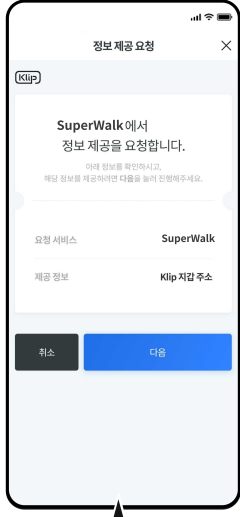

1 새 지갑 생성

'Create a new wallet' 클릭

Private Key를 사용자가 보관할 수 없습니다.

앱 내 지갑 비밀번호 6자리를 입력해주세요.

확인(Confirm) 클릭

2 KLIP 지갑 연결

앱에 Klip 연동하기

정보를 입력해주세요.

비밀번호 6자리를 설정해주세요.

지갑 연결 완료

스펜딩과 지갑

스펜딩

스펜딩 수량
 앱 내에서 사용 가능한 WALK, GRND, KLAY 잔여 수량을 표시합니다.

KLAY
 상점에서 신발을 구매하려면 KLAY가 필요합니다.

Transfer
 스펜딩 계정의 WALK, GRND, KLAY를 지갑으로 전송합니다.

지갑

Recieve
 내 지갑 주소로 외부에서 KLAY, WALK, GRND를 받을 수 있습니다.

To Spending
 내 지갑의 WALK, GRND, KLAY, 그리고 신발과 쿠폰을 스펜딩 계정으로 전송합니다.
 *스펜딩으로 보낸 쿠폰은 다시 지갑으로 보낼 수 없습니다.

To External
 내 지갑 주소에서 외부로 KLAY, WALK, GRND, 그리고 신발을 전송할 수 있습니다.