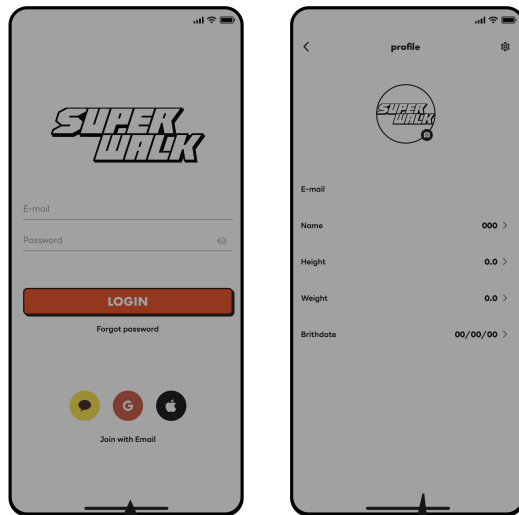

OBT - How to Play (Kor)

회원가입 / 프로필 설정

카카오톡 | Google | Apple | Email
네 가지 방법으로 회원가입이 가능합니다.

닉네임과 프로필 사진, 나의 생년월일 및 신체 정보를 기입해주세요.
기입하신 정보는 언제든지 변경 가능합니다.

지갑 생성하기

지갑 아이콘 클릭

두 가지 방법으로 지갑을 생성할 수 있습니다.

지갑 관련 주의사항