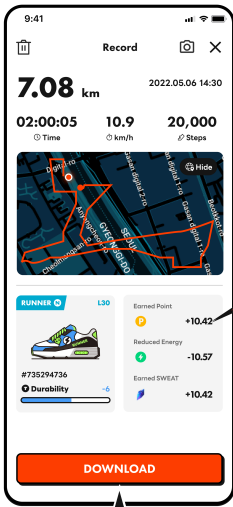

NFT 신발 구매

1

'상점'에서 원하는 신발을 골라주세요.

2

구입하려는 신발의 정보를 확인합니다.

3

신발 종류, 등급, 그리고 레벨을 확인하고 구매 버튼을 눌러주세요.

4

CONFIRM을 클릭하면 거래가 완료됩니다.

SuperWalk 시작하기

Basic Mode

Coming Soon...

Pro Mode

Pro Mode에서는
나의 신발 NFT로 운동을 하고
WALK와 GRND 보상을 획득할 수 있습니다.

포인트와 리더보드

리더보드에서는 포인트를 많이 획득한 순서대로 순위를 나열합니다.
또, 내가 획득한 포인트와 예상 WALK 보상을 확인할 수 있습니다.
KST 기준 매일 자정마다 포인트에 따른 WALK가 모두에게 정산되며,
이후 리더보드는 초기화됩니다.

오늘의 점수
내가 오늘 운동하고 획득한 누적 점수를 표시합니다.

예상 획득 WALK
포인트에 따라 예측된 WALK 보상을 확인합니다.

리더보드
포인트 획득량에 따라 사용자 순위를 나타냅니다.

Rank	User	Points
1	Esther	10,000
2	Greg	9,999
3	Darrell	8,000
4	Colleen	7,000
5	Gladys	6,000

SWEAT

 SWEAT은 Pro Mode를 통해서 획득할 수 있는 인앱 아이템입니다. 약 0.2 에너지(1분)를 소모할 때마다 SWEAT을 획득할 확률이 있습니다. SWEAT 획득 확률은 신발의 등급과 종류에 따라 달라집니다.

홈화면 설명

신발 NFT를 구매한 뒤,
홈화면에서 나의 신발 NFT를 확인할 수 있습니다.

신발 NFT 설명

기본 정보

신발 Type

- WALKER 1~6km/h
- JOGGER 5~12km/h
- RUNNER 8~20km/h
- ALL-ROUNDER 1~20km/h